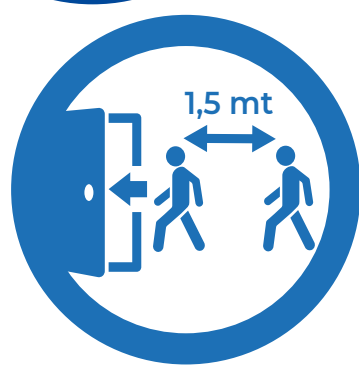

### ATTENZIONE

NUMERO DI FEDELI CONSENTITO IN QUESTA CHIESA

50

### DIVIETO D'INGRESSO

ALLE PERSONE CON LA TEMPERATURA CORPOREA PARI O SUPERIORE A 37,5° O CHE HANNO AVUTO CONTATTI CON PERSONE POSITIVE A SARS-COV2 NEI GIORNI PRECEDENTI

### OBBLIGO DI:

ENTRARE ED USCIRE  
ATTRAVERSO  
GLI ACCESSI INDICATI  
RISPETTANDO LA DISTANZA  
DI M. 1,50 DAGLI ALTRI FEDELI

MANTENERE ALMENO  
M. 1,00 DI DISTANZA  
DALLA PERSONA VICINA

IGIENIZZARE  
LE MANI PRIMA  
DELL'INGRESSO